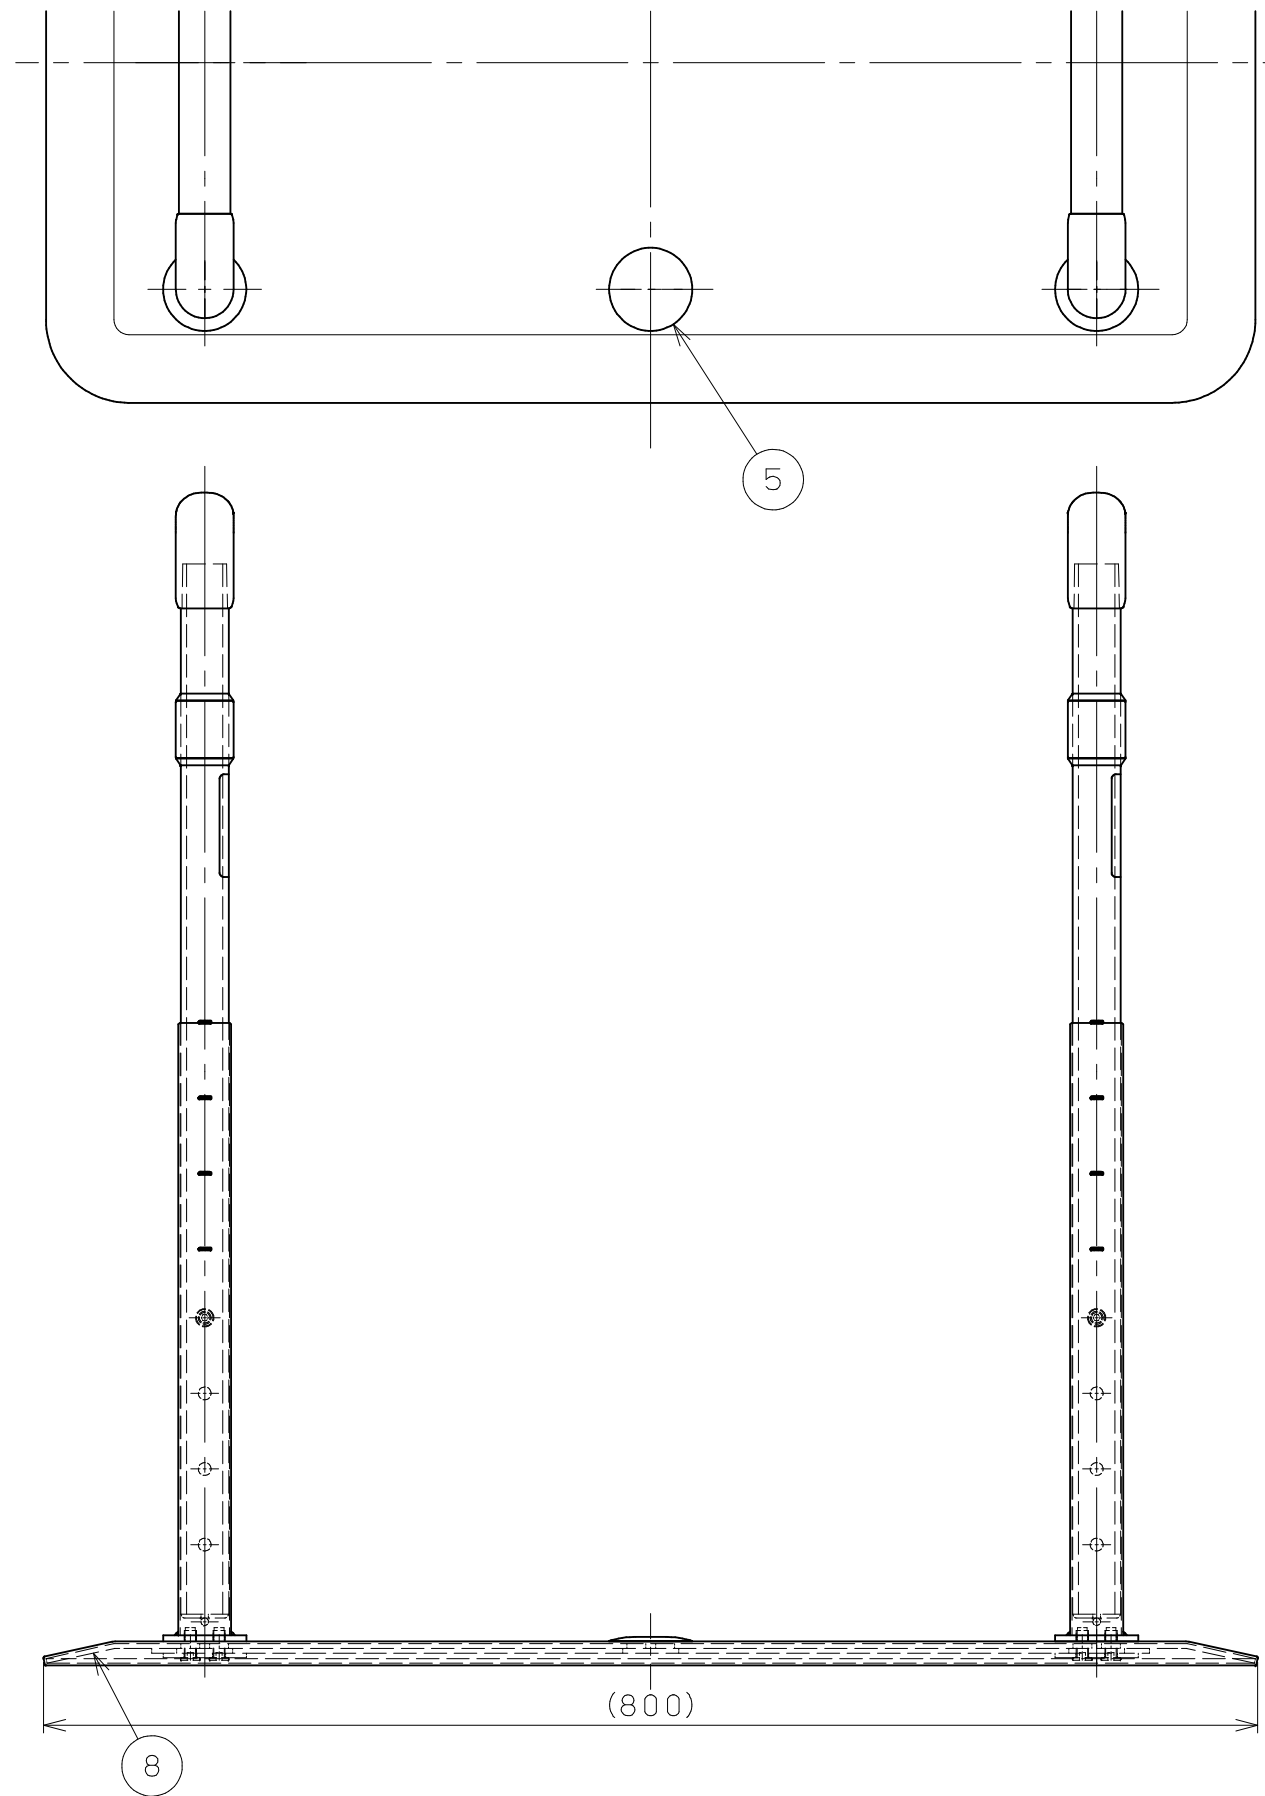

商品コード	品名	セット品番 (単品品番)
0404222	たよレールSOTOE 両手すり	BZK-02 (BZK-T1+BZK-T1+BZK-P1+ BZK-S1+BZK-S1)

品番	名	称	数量	材	質	品番	名	称	数量	材	質
5	穴隠しキャップ		2	PA6							
4	プレート裏フランジ		4	SUS304	9	不陸調整ゴム	長辺用	2	EPDM		
3	支柱・フランジ溶接品		4		8	不陸調整ゴム	短辺用	2	EPDM		
2	手すりI型		2		7	支柱固定用ねじ		8	SUS304		
1	ベースプレート		1		6	手すり固定用ねじ		4	SUS304		

記事

名称	たよレールSOTOE 両手すり 製品図	製 図 月 日	承認	検 図	設 計	製 図
図 番		尺 度	1/5	マツメ株式会社 MAZROC CO., LTD.		