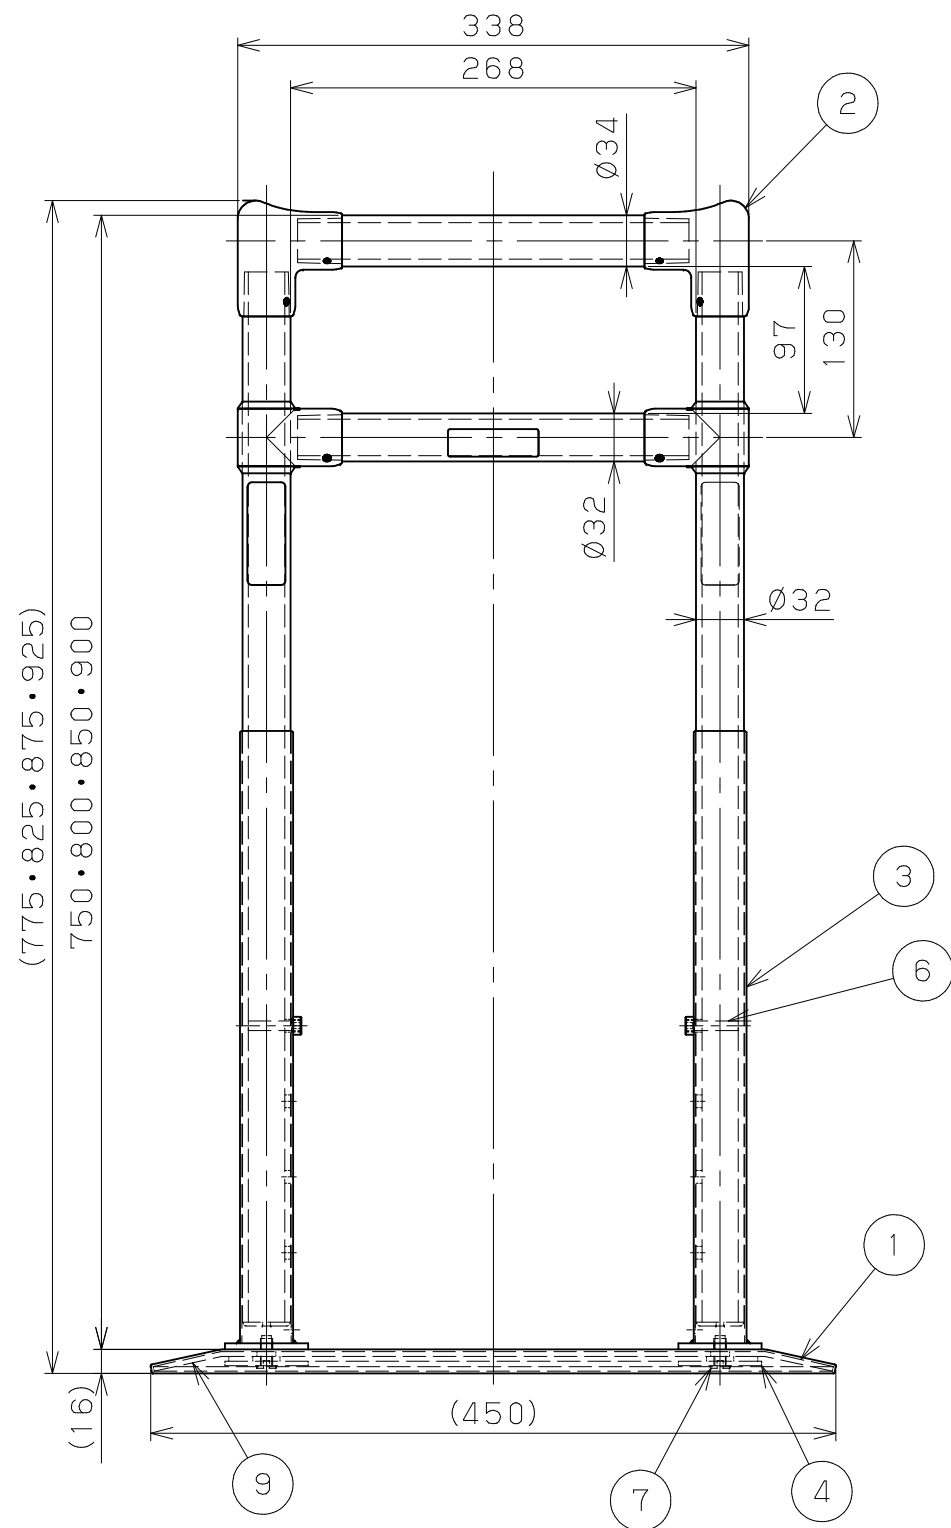

商品コード	品名	セット品番 (単品品番)
0404222	たよレールSOTOE 両手すり	BZK-02 (BZK-T1+BZK-T1+BZK-P1+ BZK-S1+BZK-S1)

品番	名	称	数量	材	質	品番	名	称	数量	材	質
5	穴隠しキャップ		2	PA6							
4	プレート裏フランジ		4	SUS304	9	不陸調整ゴム	長辺用	2	EPDM		
3	支柱・フランジ溶接品		4		8	不陸調整ゴム	短辺用	2	EPDM		
2	手すりI型		2		7	支柱固定用ねじ		8	SUS304		
1	ベースプレート		1		6	手すり固定用ねじ		4	SUS304		

記事

名称	たよレールSOTOE 両手すり 製品図	製 図 月 日	承認	検 図	設 計	製 図
図 番		尺 度	1/5	マツメ株式会社 MAZROC CO., LTD.		